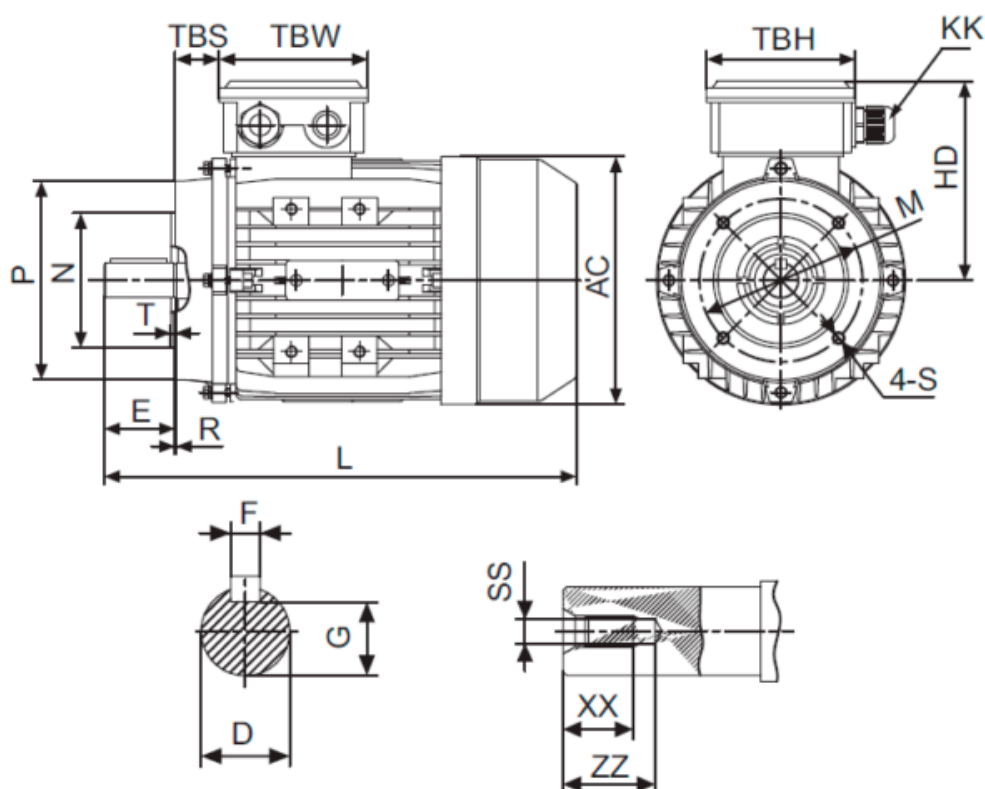

Varenummer: 2500961500940
 Beskrivelse: Kleedrive MS631-6 0.09kw 900 o/min UL/CSA
 3x230/400V 50HZ IP55 B14

Mål

AC = Ø121	M = Ø75	TBS = 14
D = 11	N = Ø60	TBW = 94
E = 23	P = Ø90	XX = 10
F = 4	R = 0	ZZ = 14
G = 8.5	S = M5	
HD = 108	SS = M4	
KK = 1-M16X1.5	T = 2.5	
L = 220	TBH = 94	